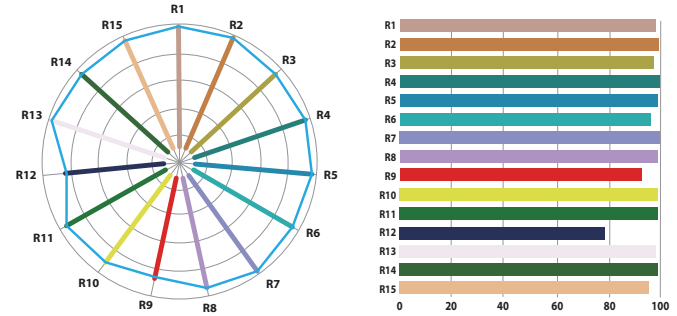

DAYLITE COLOR RENDERING INDEX